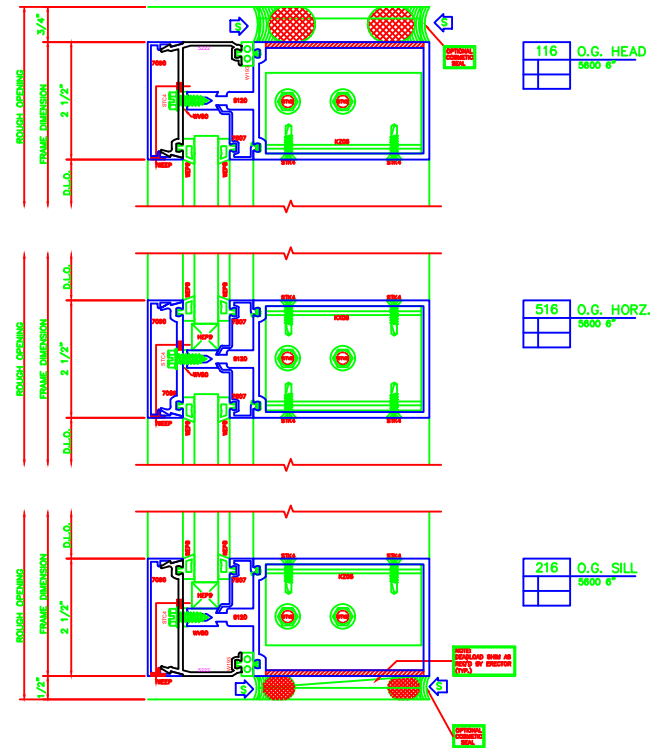

432 O.G. JAMB
5600 0"

616 O.G. VERT.
5600 0"

433 O.G. JAMB
5600 0"

116 O.G. HEAD
5600 0"

516 O.G. HORZ.
5600 0"

216 O.G. SILL
5600 0"